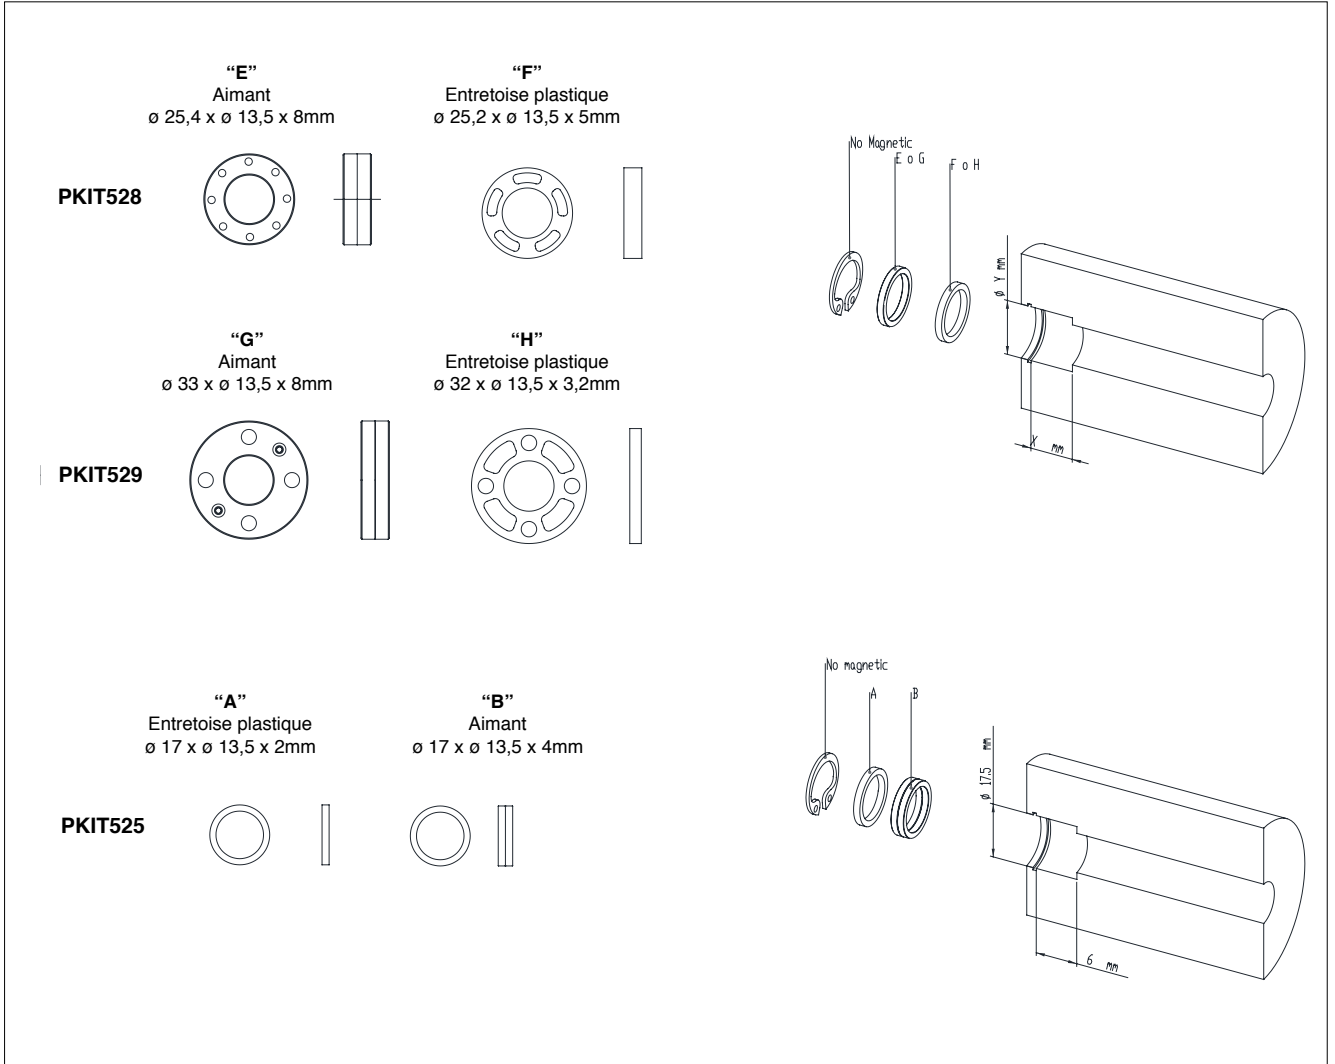

KIT CURSEUR (à commander séparément)

KIT CURSEUR POUR SIEGE DE 13 mm (à commander séparément)

KITS CURSEURS (à commander séparément)

| CODE | Ø SIEGE | PROFONDEUR SIEGE | MATERIAU PISTON | AIMANT | ENTRETOISE PLASTIQUE | ENTRETOISE AMAGNETIQUE | ENTRETOISE MAGNETIQUE |
|---------|-----------|------------------|----------------------------|--------|----------------------|------------------------|-----------------------|
| PKIT528 | Ø 25,4 mm | 13 mm | magnétique/ amagnétique | | | | |
| PKIT529 | Ø 33 mm | 13 mm | magnétique/ amagnétique | | | | |
| PKIT525 | Ø 17 mm | 6 mm | magnétique/ amagnétique | | | | |
| PKIT526 | Ø 17 mm | 13 mm | amagnétique | | | | |
| PKIT527 | Ø 17 mm | 13 mm | magnétique | | | | |

ACCESSOIRES

PKIT 615

Extracteur accessoire pour connecteur intermédiaire

CONNECTEURS EN OPTION

CABLES EN OPTION (à commander séparément)

La tresse du câble est raccordée au connecteur.

CABLE PRE-CABLE AVEC CONNECTEUR DROIT

| Longueur "L" | | CODE | |
|--------------|----|---------------|---------------|
| | | Câble droit | Câble à 90° |
| 2 | mt | CAV011 | CAV021 |
| 5 | mt | CAV012 | CAV022 |
| 10 | mt | CAV013 | CAV023 |
| 15 | mt | CAV015 | CAV024 |