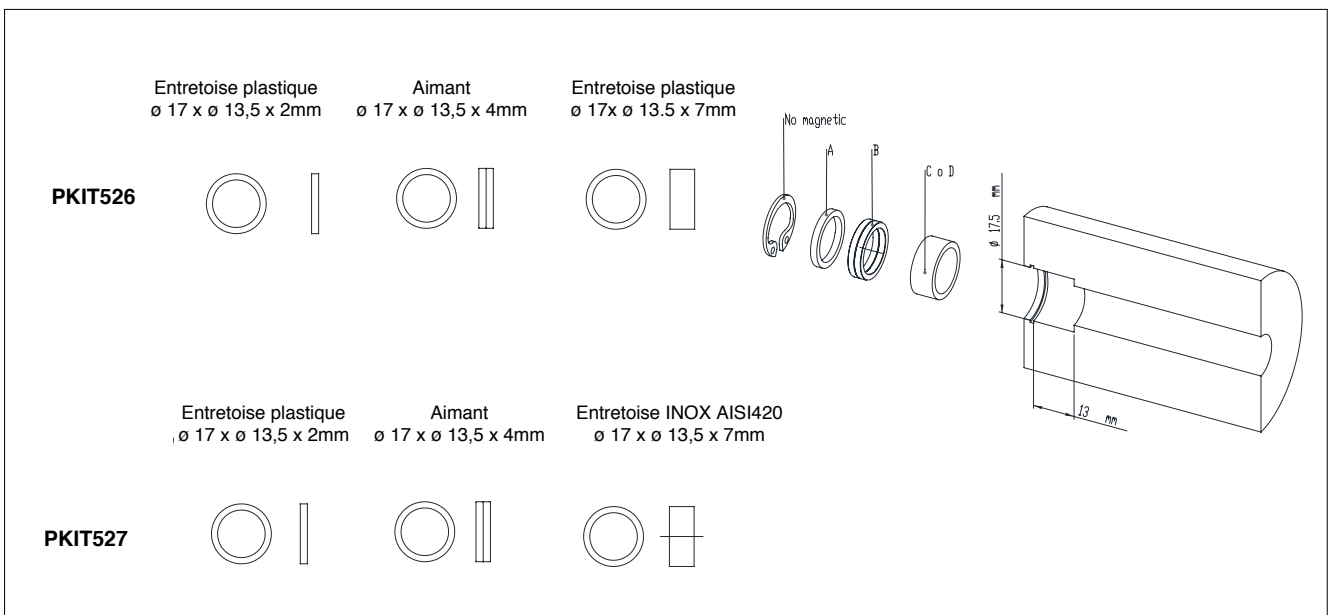

KIT CURSEUR (à commander séparément)

KIT CURSEUR POUR SIEGE DE 13 mm (à commander séparément)

KITS CURSEURS (à commander séparément)

| CODE | Ø SIEGE | PROFONDEUR SIEGE | MATERIAU PISTON | AIMANT | ENTRETOISE PLASTIQUE | ENTRETOISE AMAGNETIQUE | ENTRETOISE MAGNETIQUE |
|---------|-----------|------------------|----------------------------|--------|----------------------|------------------------|-----------------------|
| PKIT528 | Ø 25,4 mm | 13 mm | magnétique/ amagnétique | | | | |
| PKIT529 | Ø 33 mm | 13 mm | magnétique/ amagnétique | | | | |
| PKIT525 | Ø 17 mm | 6 mm | magnétique/ amagnétique | | | | |
| PKIT526 | Ø 17 mm | 13 mm | amagnétique | | | | |
| PKIT527 | Ø 17 mm | 13 mm | magnétique | | | | |

ACCESSOIRES

PKIT 615

Extracteur accessoire pour connecteur intermédiaire

CONNECTEURS EN OPTION

CABLES EN OPTION (à commander séparément)

La tresse du câble est raccordée au connecteur.

CABLE PRE-CABLE AVEC CONNECTEUR DROIT

| Longueur "L" | | CODE | |
|--------------|----|---------------|---------------|
| | | Câble droit | Câble à 90° |
| 2 | mt | CAV011 | CAV021 |
| 5 | mt | CAV012 | CAV022 |
| 10 | mt | CAV013 | CAV023 |
| 15 | mt | CAV015 | CAV024 |