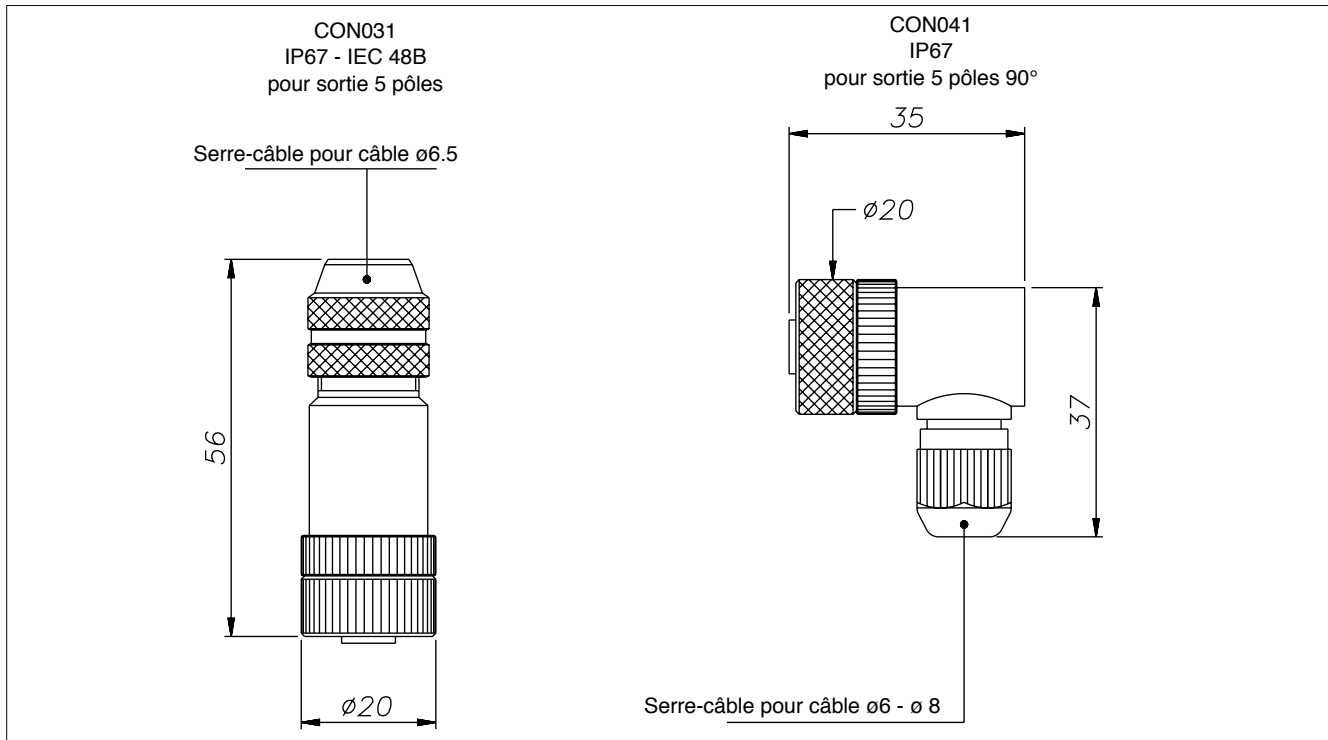

KIT CURSEUR (à commander séparément)

KIT CURSEUR POUR SIEGE DE 13 mm (à commander séparément)

KITS CURSEURS (à commander séparément)

| CODE | Ø SIEGE | PROFONDEUR SIEGE | MATERIAU PISTON | AIMANT | ENTRETOISE PLASTIQUE | ENTRETOISE AMAGNETIQUE | ENTRETOISE MAGNETIQUE |
|---------|-----------|------------------|----------------------------|--------|----------------------|------------------------|-----------------------|
| PKIT528 | Ø 25,4 mm | 13 mm | magnétique/ amagnétique | | | | |
| PKIT529 | Ø 33 mm | 13 mm | magnétique/ amagnétique | | | | |
| PKIT525 | Ø 17 mm | 6 mm | magnétique/ amagnétique | | | | |
| PKIT526 | Ø 17 mm | 13 mm | amagnétique | | | | |
| PKIT527 | Ø 17 mm | 13 mm | magnétique | | | | |

ACCESSOIRES

PKIT 615

Extracteur accessoire pour connecteur intermédiaire

CONNECTEURS EN OPTION

CABLES EN OPTION (à commander séparément)

La tresse du câble est raccordée au connecteur.

CABLE PRE-CABLE AVEC CONNECTEUR DROIT

| Longueur "L" | | CODE | |
|--------------|----|---------------|---------------|
| | | Câble droit | Câble à 90° |
| 2 | mt | CAV011 | CAV021 |
| 5 | mt | CAV012 | CAV022 |
| 10 | mt | CAV013 | CAV023 |
| 15 | mt | CAV015 | CAV024 |