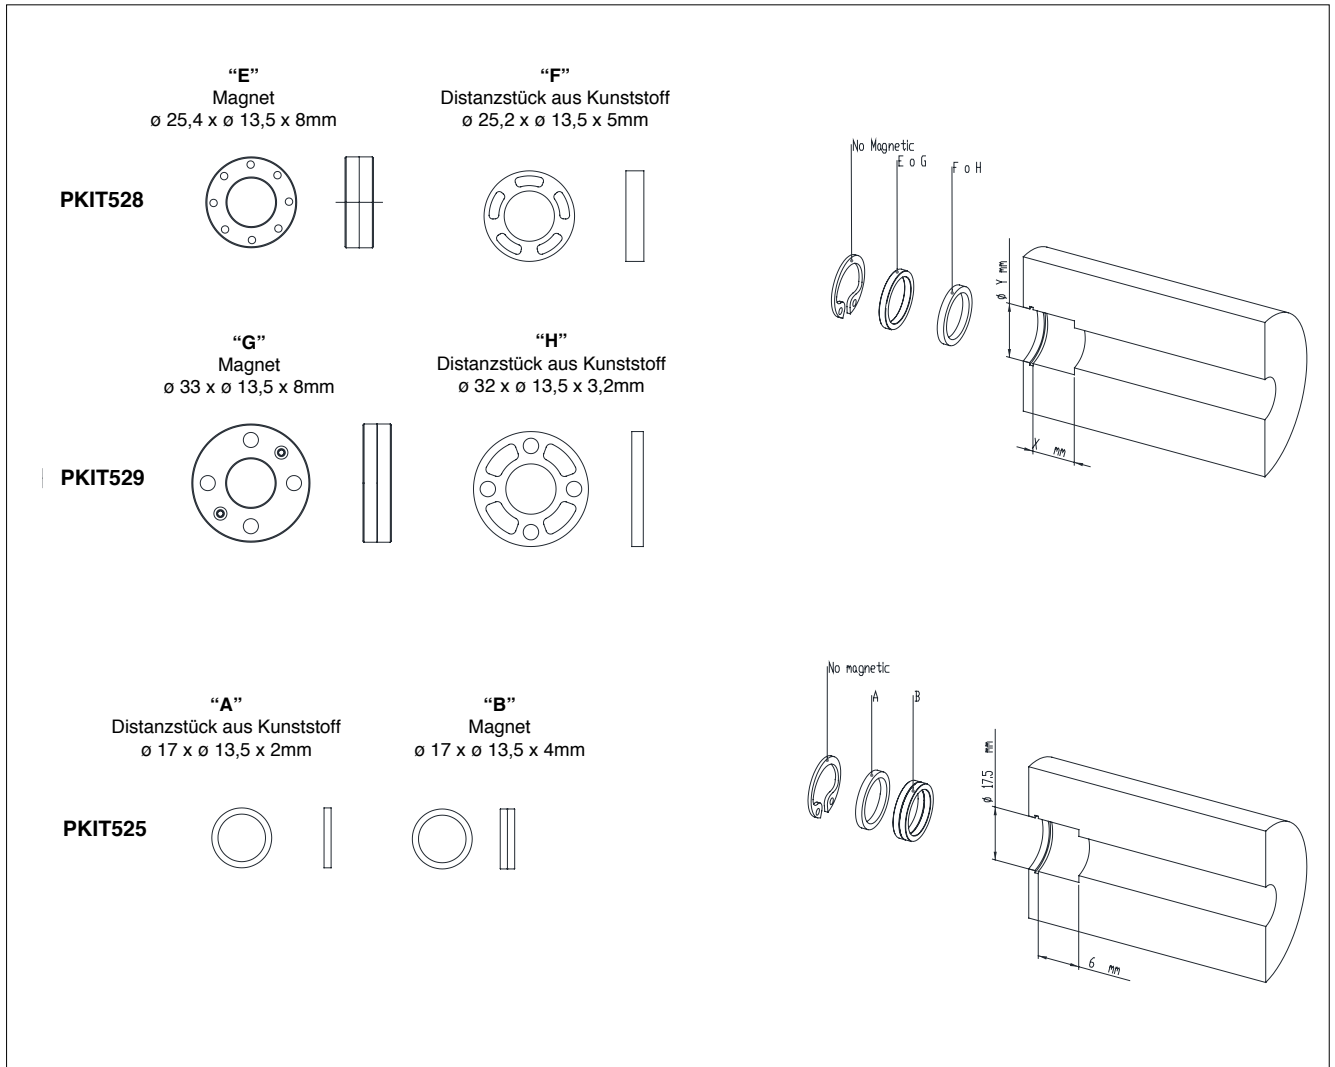

#### POSITIONSGEBER-MONTAGESATZ FÜR EINBAUBOHRUNG 13mm (bitte separat bestellen)

## POSITIONSGEBER-MONTAGESÄTZE (bitte separat bestellen)

KODE	Ø EINBAUBOHRUNG	TIEFE EINBAUBOHRUNG	MATERIAL KOLBEN	MAGNET	DISTANZSTÜCK KUNSTSTOFF	DISTANZSTÜCK UNMAGNETISCH	DISTANZSTÜCK MAGNETISCH
PKIT528	Ø 25,4 mm	13 mm	magnetisch/ unmagnetisch				
PKIT529	Ø 33 mm	13 mm	magnetisch/ unmagnetisch				
PKIT525	Ø 17 mm	6 mm	magnetisch/ unmagnetisch				
PKIT526	Ø 17 mm	13 mm	unmagnetisch				
PKIT527	Ø 17 mm	13 mm	magnetisch				