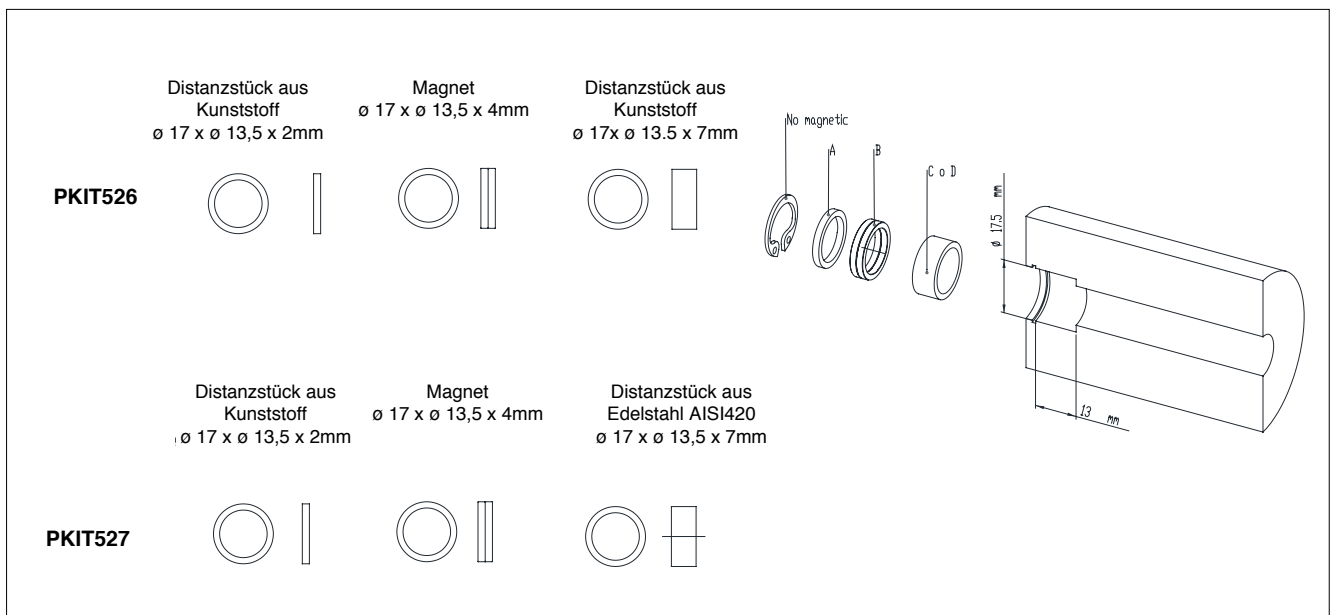

#### POSITIONSGEBER-MONTAGESATZ FÜR EINBAUBOHRUNG 13mm (bitte separat bestellen)

## POSITIONSGEBER-MONTAGESÄTZE (bitte separat bestellen)

KODE	Ø EINBAUBOHRUNG	TIEFE EINBAUBOHRUNG	MATERIAL KOLBEN	MAGNET	DISTANZSTÜCK KUNSTSTOFF	DISTANZSTÜCK UNMAGNETISCH	DISTANZSTÜCK MAGNETISCH
PKIT528	Ø 25,4 mm	13 mm	magnetisch/ unmagnetisch				
PKIT529	Ø 33 mm	13 mm	magnetisch/ unmagnetisch				
PKIT525	Ø 17 mm	6 mm	magnetisch/ unmagnetisch				
PKIT526	Ø 17 mm	13 mm	unmagnetisch				
PKIT527	Ø 17 mm	13 mm	magnetisch				