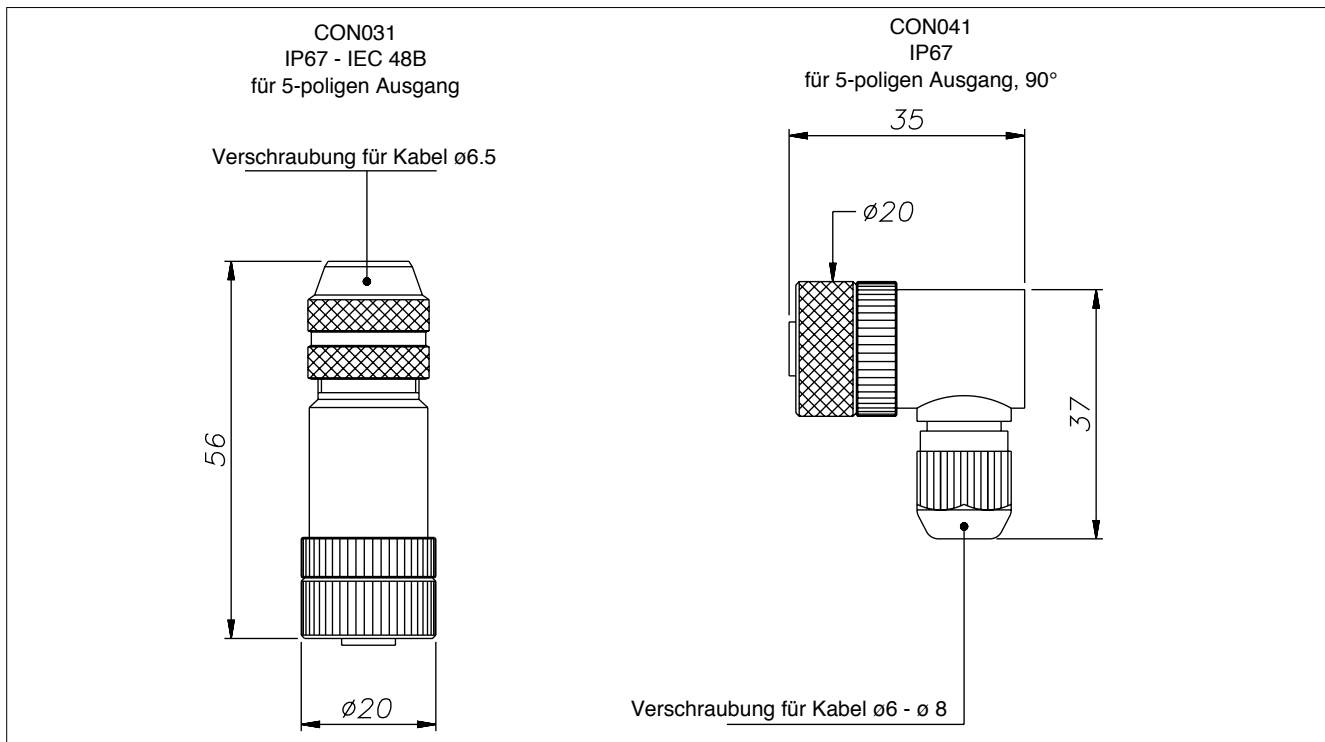

POSITIONSGEBER-MONTAGESÄTZE (bitte separat bestellen)

KODE	Ø EINBAUBOHRUNG	TIEFE EINBAUBOHRUNG	MATERIAL KOLBEN	MAGNET	DISTANZSTÜCK KUNSTSTOFF	DISTANZSTÜCK UNMAGNETISCH	DISTANZSTÜCK MAGNETISCH
PKIT528	Ø 25,4 mm	13 mm	magnetisch/ unmagnetisch				
PKIT529	Ø 33 mm	13 mm	magnetisch/ unmagnetisch				
PKIT525	Ø 17 mm	6 mm	magnetisch/ unmagnetisch				
PKIT526	Ø 17 mm	13 mm	unmagnetisch				
PKIT527	Ø 17 mm	13 mm	magnetisch				

ZUBEHÖR

PKIT 615

Ausziehzubehör für Zwischenverbinder

OPTIONALE STECKVERBINDER

OPTIONALE KABEL (bitte separat bestellen)

Der Kabelschirm ist mit dem Stecker verbunden.

VERDRAHTETES KABEL MIT GERADEM STECKER

Länge "L"		KODE	
		Straight cable	Cable a 90°
2	mt	CAV011	CAV021
5	mt	CAV012	CAV022
10	mt	CAV013	CAV023
15	mt	CAV015	CAV024

Die Firma **GEFRAN spa** behält sich das Recht vor, jederzeit und ohne Vorankündigung Änderungen an Design und Funktionen vorzunehmen

GEFRAN

GEFRAN spa
via Sebina, 74 - 25050 PROVAGLIO D'ISEO (BS) - ITALIA
ph. 0309888.1 - fax. 0309839063
Internet: <http://www.gefran.com>

DTS_ACCESSORI-RK-5_06-2014_DEU